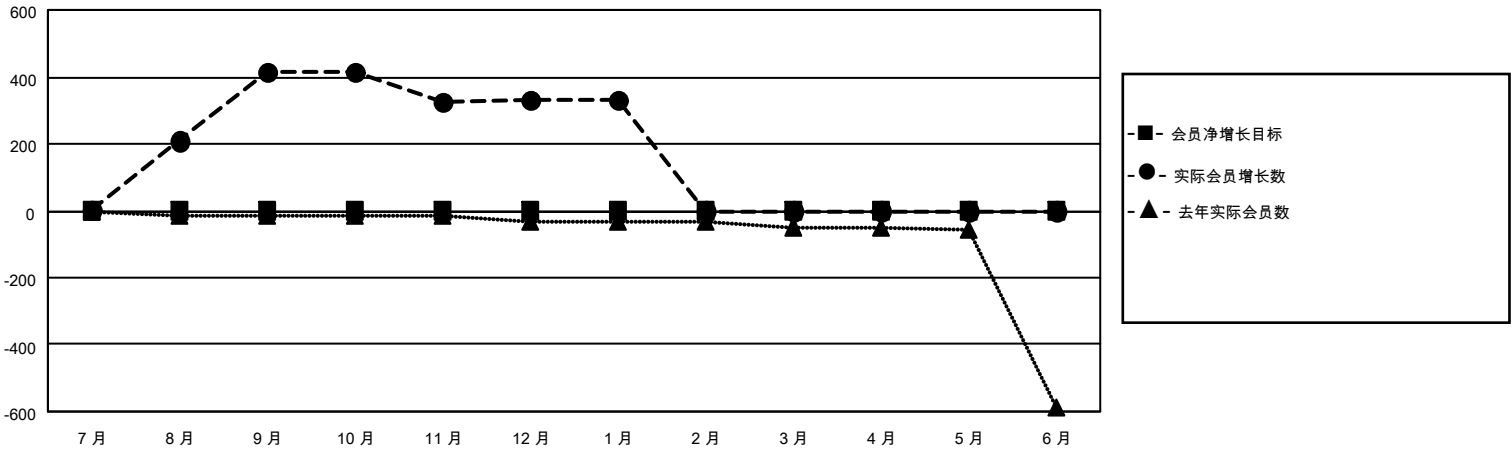

# MONTHLY MEMBERSHIP PROGRESS REPORT

地点 CHINA

District 380

Results as of: 1/31/2021

分会			
成果 2020-2021			
季	新分会目标	新会	会员流失的分会
7月/8月/9月	0	0	1
10月/11月/12月	0	0	0
1月/2月/3月	0	0	0
4月/5月/6月	0	0	0

位会员@每位须缴			
成果 2020-2021			
季	会员净增长目标	实际会员增长数	实际退会会员 (包括转会)
7月/8月/9月	0	476	39
10月/11月/12月	0	144	125
1月/2月/3月	0	0	1
4月/5月/6月	0	0	0

目标与实际新会累积

目标和实际会员累积

已取消的分会: 1	114 CLUBS OF 143 增添1位或以上的新会员	<b>性别分布</b> 男                    2,362 (61.05%) 女                    1,507 (38.95%)
<b>放弃的会员</b> 过世                    1 分会已取消            0 其他                    164 <b>总计</b> 165	<a href="#">点击这里取得累计会员数据</a>	总计家庭单位会员数                    178  支付减半会费的家庭会员                90